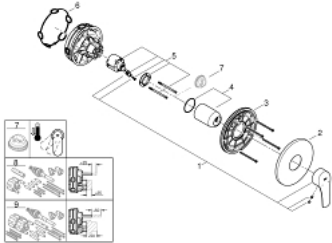

### PRODUKTBESCHREIBUNG

- Fertigmontageset für
- GROHE Rapido SmartBox (35 600/35 604)
- GROHE SilkMove 46 mm Keramikkartusche
- GROHE StarLight Oberfläche
- Wandrosette mit GROHE FastFixation mit verdeckter Rosetten- und Schaftabdichtung, verdeckte Befestigung
- Rosette aus Metall, nachträglich 6° ausrichtbar
- Bedienungshebel aus Metall
- Durchfluss: Abgang B oder C = 30 l/min
- ohne Rohbau-Set

### ERSATZTEILE

- 1: Hebel (Bestell-Nr. 48549000)
  - 2: Rosette (Bestell-Nr. 48428000)
  - 3: Montageplatte (Bestell-Nr. 48439000)
  - 4: Kappe (Bestell-Nr. 06874000)
  - 5: Kartusche (Bestell-Nr. 46048000)
  - 6: Dichtung (Bestell-Nr. 48360000)
  - 7: Temperaturbegrenzer (Bestell-Nr. 46308000)\*
  - 8: Universal-Verlängerungsset 25 mm (Bestell-Nr. 14056000)\*
  - 9: Universal-Verlängerungsset 50 mm (Bestell-Nr. 14057000)\*
- \*Sonderzubehör