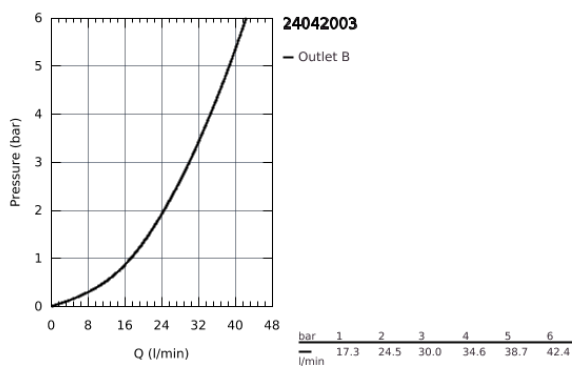

### PRODUKTBESCHREIBUNG

- Fertigmontageset für
- GROHE Rapido SmartBox (35 600/35 604)
- GROHE SilkMove 46 mm Keramikkartusche
- GROHE StarLight Oberfläche
- Wandrosette mit GROHE FastFixation mit verdeckter Rosetten- und Schaftabdichtung, verdeckte Befestigung
- Rosette aus Metall, nachträglich 6° ausrichtbar
- Bedienungshebel aus Metall
- Durchfluss: Abgang B oder C = 30 l/min
- ohne Rohbau-Set