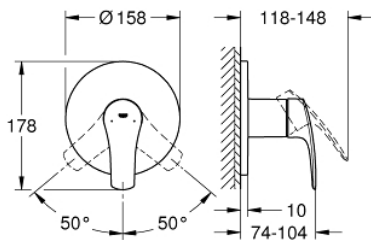

### PRODUKTBESCHREIBUNG

- Fertigmontageset für
- GROHE Rapido SmartBox (35 600/35 604)
- GROHE SilkMove 46 mm Keramikkartusche
- GROHE StarLight Oberfläche
- Wandrosette mit GROHE FastFixation mit verdeckter Rosetten- und Schaftabdichtung, verdeckte Befestigung
- Rosette aus Metall, nachträglich 6° ausrichtbar
- Bedienungshebel aus Metall
- Durchfluss: Abgang B oder C = 30 l/min
- ohne Rohbau-Set

### ERSATZTEILE

- 1: Hebel (Bestell-Nr. 48549000)
  - 2: Rosette (Bestell-Nr. 48428000)
  - 3: Montageplatte (Bestell-Nr. 48439000)
  - 4: Kappe (Bestell-Nr. 06874000)
  - 5: Kartusche (Bestell-Nr. 46048000)
  - 6: Dichtung (Bestell-Nr. 48360000)
  - 7: Temperaturbegrenzer (Bestell-Nr. 46308000)\*
  - 8: Universal-Verlängerungsset 25 mm (Bestell-Nr. 14056000)\*
  - 9: Universal-Verlängerungsset 50 mm (Bestell-Nr. 14057000)\*
- \*Sonderzubehör