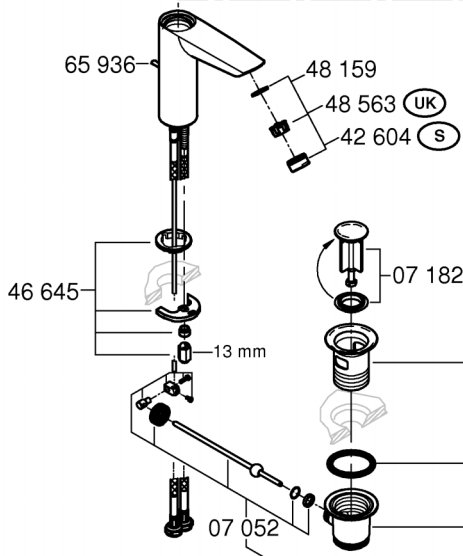

*19 017	13mm		
	07 052	180mm	
	*07 341	350mm	

DIN 1988

DIN EN 806

bar

max. 10
0,5 0,1 (UK)
5 1 0,2 (UK)

°C

max. 70° 60°

1