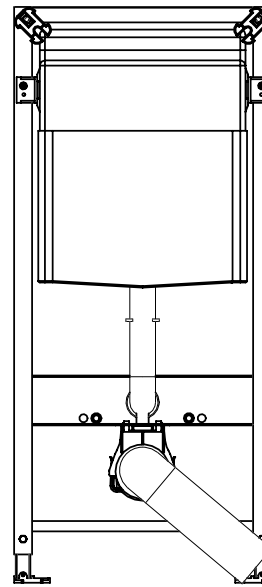

WC-Element

Vorderansicht

Seitenansicht

von hinten

ISO-4

ISO

Draufsicht

Rahmen – RAL 5002