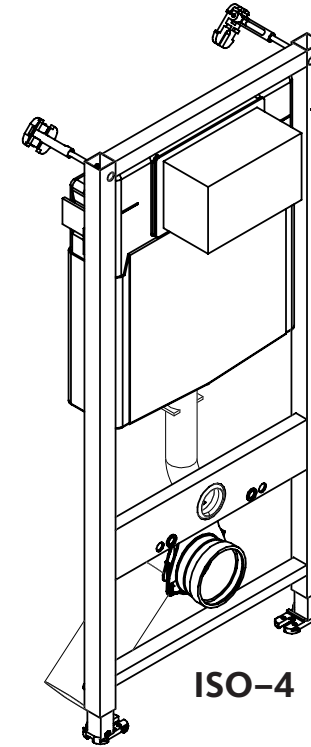

WC-Element

Vorderansicht

Seitenansicht

von hinten

ISO-4

ISO

Draufsicht

Rahmen – RAL 5002