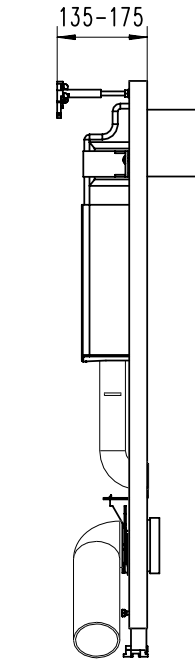

WC-Element

Vorderansicht

Seitenansicht

von hinten

ISO-4

ISO

Draufsicht

Rahmen – RAL 5002