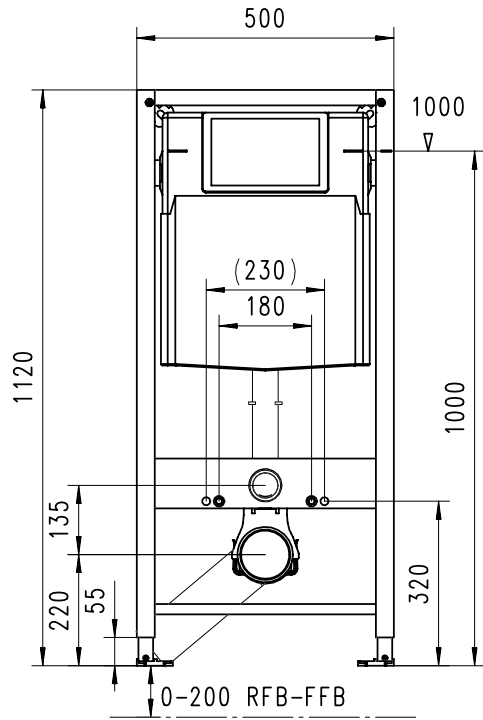

WC-Element

Vorderansicht

Seitenansicht

von hinten

ISO-4

ISO

Draufsicht

Rahmen – RAL 5002