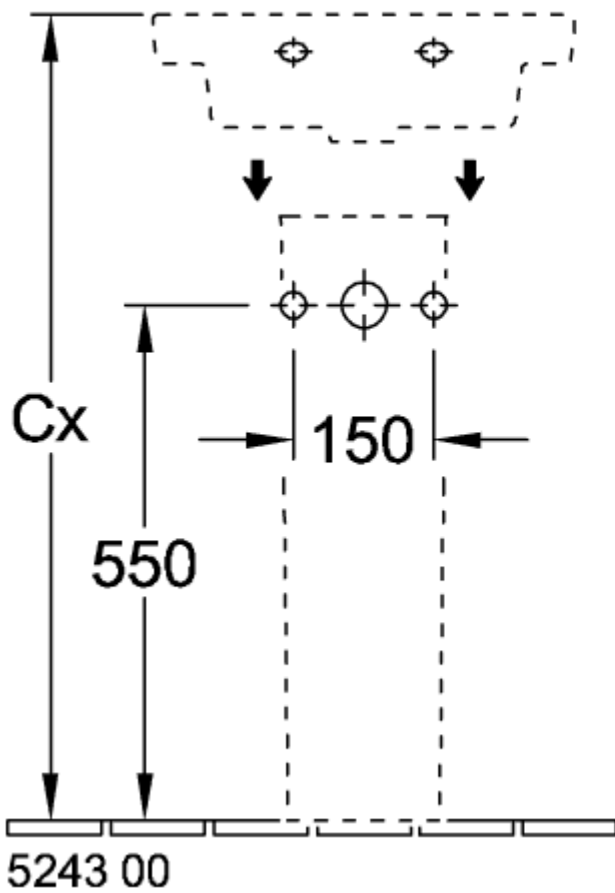

## SUBWAY 2.0 HANDWASCHBECKEN RECHTECK

### PRODUKTINFORMATION

Artikeltitel	Villeroy & Boch Subway 2.0 Handwaschbecken, 450 x 370 x 155 mm, Weiß Alpin, mit Überlauf, ungeschliffen
Artikelnummer	73154501
Montage / Montagetyp	Wandmontage
Lieferumfang	1 x Handwaschbecken
Tiefe in mm	370
Breite in mm	450
Höhe in mm	155
Innentiefe in mm	90
Kollektion	Subway 2.0
Geeignet für	1-Loch Armatur
Material	Sanitärkeramik
Oberfläche	glänzend
Farbbezeichnung der Farbe	Weiß Alpin
Mit Überlauf	Ja
Form	Rechteck
Farbbezeichnung	Weiß Alpin
Antibakterielle Oberfläche (mit AntiBac)	Nein
Leichte Oberflächenreinigung (mit CeramicPlus)	Nein
Anzahl Hahnloch durchgestochen	1
Unterseite des Waschbeckens	ungeschliffen
Anzahl der Becken	1

## TECHNISCHE ZEICHNUNGEN

73154501

**73154501**