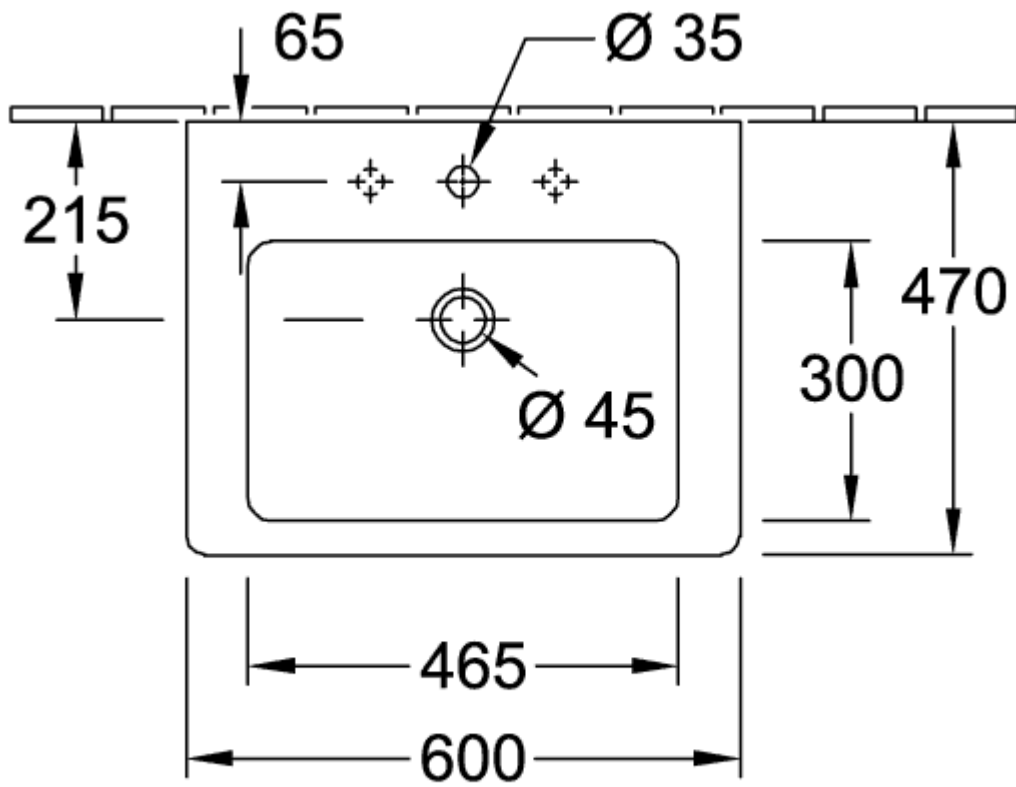

SUBWAY 2.0 WASCHBECKEN RECHTECK

PRODUKTINFORMATION

Artikeltitel	Villeroy & Boch Subway 2.0 Waschbecken, 600 x 470 x 170 mm, Weiß Alpin, mit Überlauf, ungeschliffen
Artikelnummer	71136001
Montage / Montagetyp	Wandmontage
Lieferumfang	1 x Waschbecken
Tiefe in mm	470
Breite in mm	600
Höhe in mm	170
Innentiefe in mm	105
Kollektion	Subway 2.0
Geeignet für	3-Loch Armatur
Material	Sanitärkeramik
Oberfläche	glänzend
Farbbezeichnung der Farbe	Weiß Alpin
Mit Überlauf	Ja
Form	Rechteck
Farbbezeichnung	Weiß Alpin
Antibakterielle Oberfläche (mit AntiBac)	Nein
Leichte Oberflächenreinigung (mit CeramicPlus)	Nein
Anzahl Hahnloch durchgestochen	1
Anzahl Hahnloch vorgestochen	2
Unterseite des Waschbeckens	ungeschliffen
Anzahl der Becken	1

TECHNISCHE ZEICHNUNGEN

71136001

5243 00

71136001