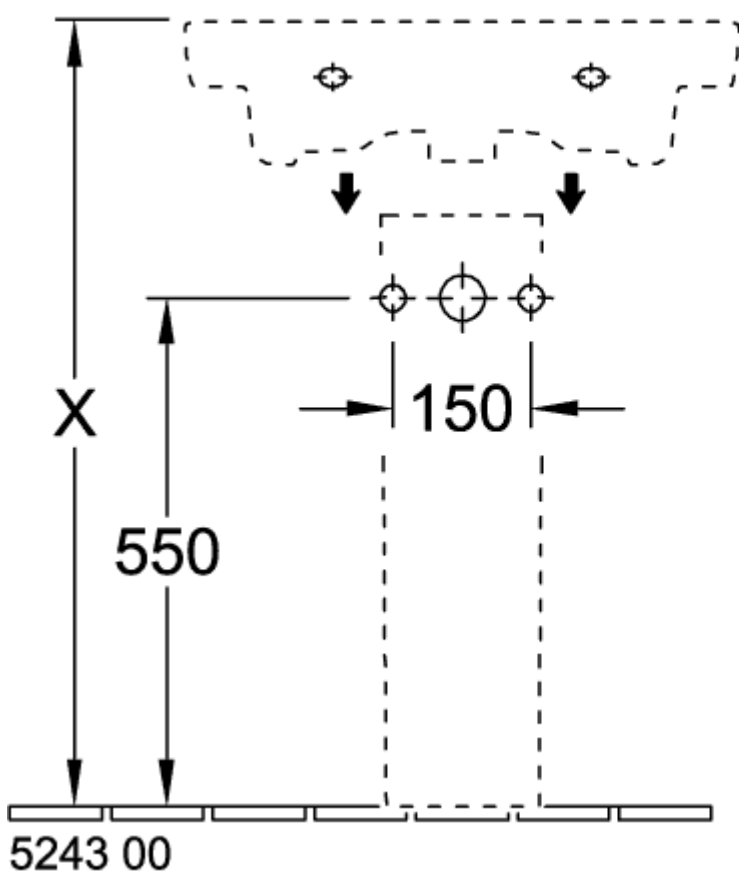

SUBWAY 2.0 WASCHBECKEN RECHTECK

PRODUKTINFORMATION

Artikeltitel	Villeroy & Boch Subway 2.0 Waschbecken, 600 x 470 x 170 mm, Weiß Alpin, mit Überlauf, ungeschliffen
Artikelnummer	71136001
Montage / Montagetyp	Wandmontage
Lieferumfang	1 x Waschbecken
Tiefe in mm	470
Breite in mm	600
Höhe in mm	170
Innentiefe in mm	105
Kollektion	Subway 2.0
Geeignet für	3-Loch Armatur
Material	Sanitärkeramik
Oberfläche	glänzend
Farbbezeichnung der Farbe	Weiß Alpin
Mit Überlauf	Ja
Form	Rechteck
Farbbezeichnung	Weiß Alpin
Antibakterielle Oberfläche (mit AntiBac)	Nein
Leichte Oberflächenreinigung (mit CeramicPlus)	Nein
Anzahl Hahnloch durchgestochen	1
Anzahl Hahnloch vorgestochen	2
Unterseite des Waschbeckens	ungeschliffen
Anzahl der Becken	1

TECHNISCHE ZEICHNUNGEN

71136001

5243 00

71136001