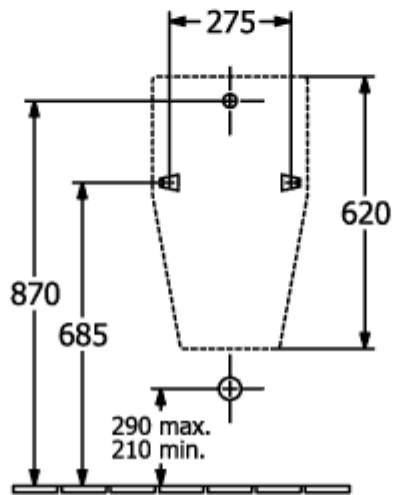

ARCHITECTURA ABSAUG-URINAL OVAL

PRODUKTINFORMATION

Artikeltitel	Villeroy & Boch Architectura Absaug-Urinal, Zulauf verdeckt, 355 x 385 mm, Weiß Alpin
Artikelnummer	55740001
Montage / Montagetyp	Wandmontage
Lieferumfang	1 x Absaug-Urinal , 1 x Befestigungssatz
Tiefe in mm	385
Breite in mm	355
Höhe in mm	620
Kollektion	Architectura
Geeignet für	Montage ohne Deckel
Spülvolumen l	1,0 / l
Material	Sanitärkeramik
Oberfläche	glänzend
Farbbezeichnung der Farbe	Weiß Alpin
Form	Oval
Farbbezeichnung	Weiß Alpin
Leichte Oberflächenreinigung (mit CeramicPlus)	Nein
Spülrandlos (mit DirectFlush)	Nein
Spülungstyp	Absaug-Urinal
Abgang / Ablauf	Ablauf je nach Typ des Absaugformstücks verdeckt

TECHNISCHE ZEICHNUNGEN

55740001

55740001