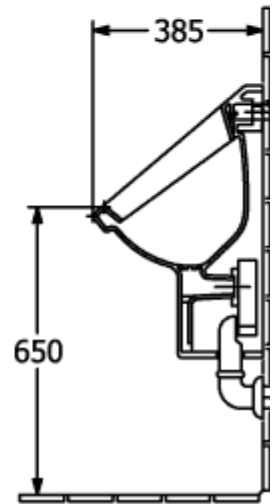

ARCHITECTURA ABSAUG-URINAL OVAL

PRODUKTINFORMATION

Artikeltitel	Villeroy & Boch Architectura Absaug-Urinal, Zulauf verdeckt, 355 x 385 mm, Weiß Alpin
Artikelnummer	55740001
Montage / Montagetyp	Wandmontage
Lieferumfang	1 x Absaug-Urinal , 1 x Befestigungssatz
Tiefe in mm	385
Breite in mm	355
Höhe in mm	620
Kollektion	Architectura
Geeignet für	Montage ohne Deckel
Spülvolumen l	1,0 / l
Material	Sanitärkeramik
Oberfläche	glänzend
Farbbezeichnung der Farbe	Weiß Alpin
Form	Oval
Farbbezeichnung	Weiß Alpin
Leichte Oberflächenreinigung (mit CeramicPlus)	Nein
Spülrandlos (mit DirectFlush)	Nein
Spülungstyp	Absaug-Urinal
Abgang / Ablauf	Ablauf je nach Typ des Absaugformstücks verdeckt

TECHNISCHE ZEICHNUNGEN

55740001

55740001