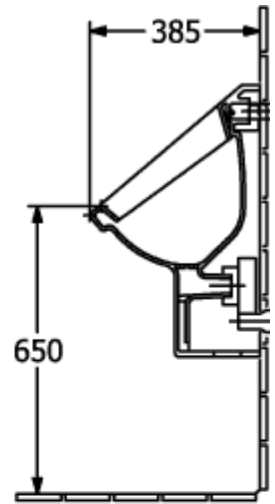

ARCHITECTURA ABSAUG-URINAL OVAL

PRODUKTINFORMATION

Artikeltitel	Villeroy & Boch Architectura Absaug-Urinal, Zulauf verdeckt, 355 x 385 mm, Weiß Alpin
Artikelnummer	55740001
Montage / Montagetyp	Wandmontage
Lieferumfang	1 x Absaug-Urinal , 1 x Befestigungssatz
Tiefe in mm	385
Breite in mm	355
Höhe in mm	620
Kollektion	Architectura
Geeignet für	Montage ohne Deckel
Spülvolumen l	1,0 / l
Material	Sanitärkeramik
Oberfläche	glänzend
Farbbezeichnung der Farbe	Weiß Alpin
Form	Oval
Farbbezeichnung	Weiß Alpin
Leichte Oberflächenreinigung (mit CeramicPlus)	Nein
Spülrandlos (mit DirectFlush)	Nein
Spülungstyp	Absaug-Urinal
Abgang / Ablauf	Ablauf je nach Typ des Absaugformstücks verdeckt

TECHNISCHE ZEICHNUNGEN

55740001

55740001