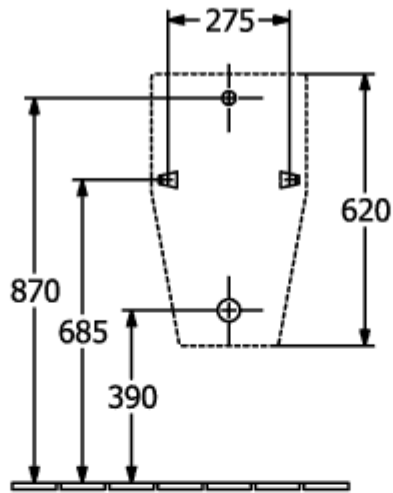

ARCHITECTURA ABSAUG-URINAL OVAL

PRODUKTINFORMATION

Artikeltitel	Villeroy & Boch Architectura Absaug-Urinal, Zulauf verdeckt, 355 x 385 mm, Weiß Alpin
Artikelnummer	55740001
Montage / Montagetyp	Wandmontage
Lieferumfang	1 x Absaug-Urinal , 1 x Befestigungssatz
Tiefe in mm	385
Breite in mm	355
Höhe in mm	620
Kollektion	Architectura
Geeignet für	Montage ohne Deckel
Spülvolumen l	1,0 / l
Material	Sanitärkeramik
Oberfläche	glänzend
Farbbezeichnung der Farbe	Weiß Alpin
Form	Oval
Farbbezeichnung	Weiß Alpin
Leichte Oberflächenreinigung (mit CeramicPlus)	Nein
Spülrandlos (mit DirectFlush)	Nein
Spülungstyp	Absaug-Urinal
Abgang / Ablauf	Ablauf je nach Typ des Absaugformstücks verdeckt

TECHNISCHE ZEICHNUNGEN

55740001

55740001