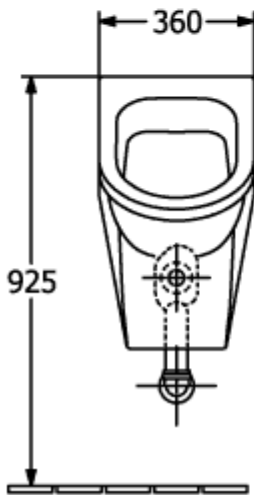

ARCHITECTURA ABSAUG-URINAL OVAL

PRODUKTINFORMATION

Artikeltitel	Villeroy & Boch Architectura Absaug-Urinal, Zulauf verdeckt, 355 x 385 mm, Weiß Alpin
Artikelnummer	55740001
Montage / Montagetyp	Wandmontage
Lieferumfang	1 x Absaug-Urinal , 1 x Befestigungssatz
Tiefe in mm	385
Breite in mm	355
Höhe in mm	620
Kollektion	Architectura
Geeignet für	Montage ohne Deckel
Spülvolumen l	1,0 / l
Material	Sanitärkeramik
Oberfläche	glänzend
Farbbezeichnung der Farbe	Weiß Alpin
Form	Oval
Farbbezeichnung	Weiß Alpin
Leichte Oberflächenreinigung (mit CeramicPlus)	Nein
Spülrandlos (mit DirectFlush)	Nein
Spülungstyp	Absaug-Urinal
Abgang / Ablauf	Ablauf je nach Typ des Absaugformstücks verdeckt

TECHNISCHE ZEICHNUNGEN

55740001

55740001