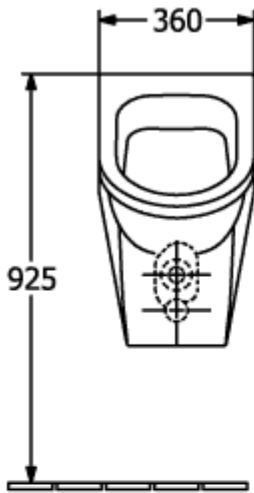

ARCHITECTURA ABSAUG-URINAL OVAL

PRODUKTINFORMATION

Artikeltitel	Villeroy & Boch Architectura Absaug-Urinal, Zulauf verdeckt, 355 x 385 mm, Weiß Alpin
Artikelnummer	55740001
Montage / Montagetyp	Wandmontage
Lieferumfang	1 x Absaug-Urinal , 1 x Befestigungssatz
Tiefe in mm	385
Breite in mm	355
Höhe in mm	620
Kollektion	Architectura
Geeignet für	Montage ohne Deckel
Spülvolumen l	1,0 / l
Material	Sanitärkeramik
Oberfläche	glänzend
Farbbezeichnung der Farbe	Weiß Alpin
Form	Oval
Farbbezeichnung	Weiß Alpin
Leichte Oberflächenreinigung (mit CeramicPlus)	Nein
Spülrandlos (mit DirectFlush)	Nein
Spülungstyp	Absaug-Urinal
Abgang / Ablauf	Ablauf je nach Typ des Absaugformstücks verdeckt

TECHNISCHE ZEICHNUNGEN

55740001

55740001