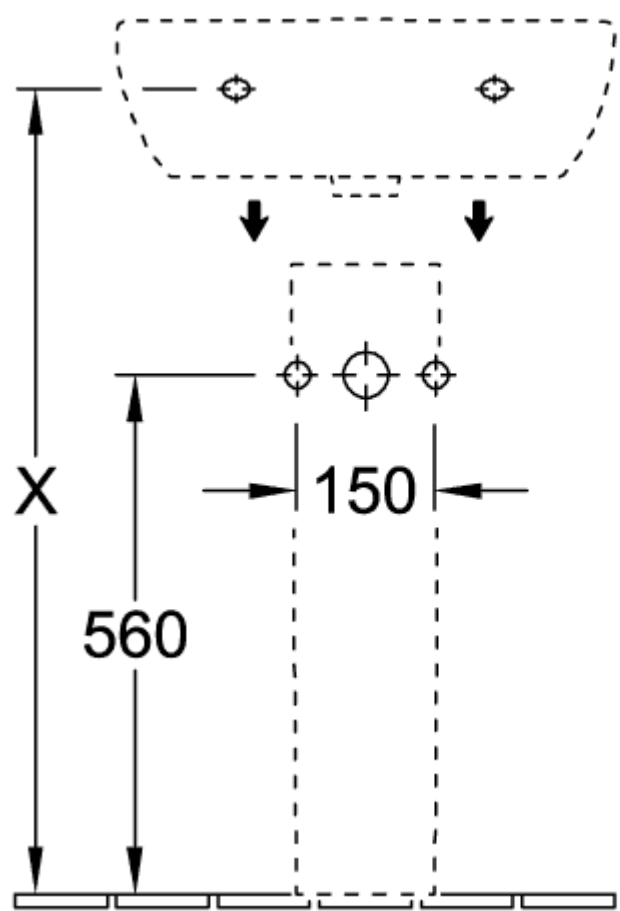

O.NOVO WASCHBECKEN COMPACT OVAL

PRODUKTINFORMATION

Artikeltitel	Villeroy & Boch O.novo Waschbecken Compact, 550 x 370 x 195 mm, Weiß Alpin, mit Überlauf, ungeschliffen
Artikelnummer	51665501
Montage / Montagetyp	Wandmontage
Lieferumfang	1 x Waschbecken
Tiefe in mm	370
Breite in mm	550
Höhe in mm	195
Innentiefe in mm	130
Kollektion	O.novo
Geeignet für	3-Loch Armatur
Material	Sanitärkeramik
Oberfläche	glänzend
Farbbezeichnung der Farbe	Weiß Alpin
Mit Überlauf	Ja
Form	Oval
Farbbezeichnung	Weiß Alpin
Antibakterielle Oberfläche (mit AntiBac)	Nein
Leichte Oberflächenreinigung (mit CeramicPlus)	Nein
Anzahl Hahnloch durchgestochen	1
Anzahl Hahnloch vorgestochen	2
Unterseite des Waschbeckens	ungeschliffen
Anzahl der Becken	1

TECHNISCHE ZEICHNUNGEN

51665501

51665501