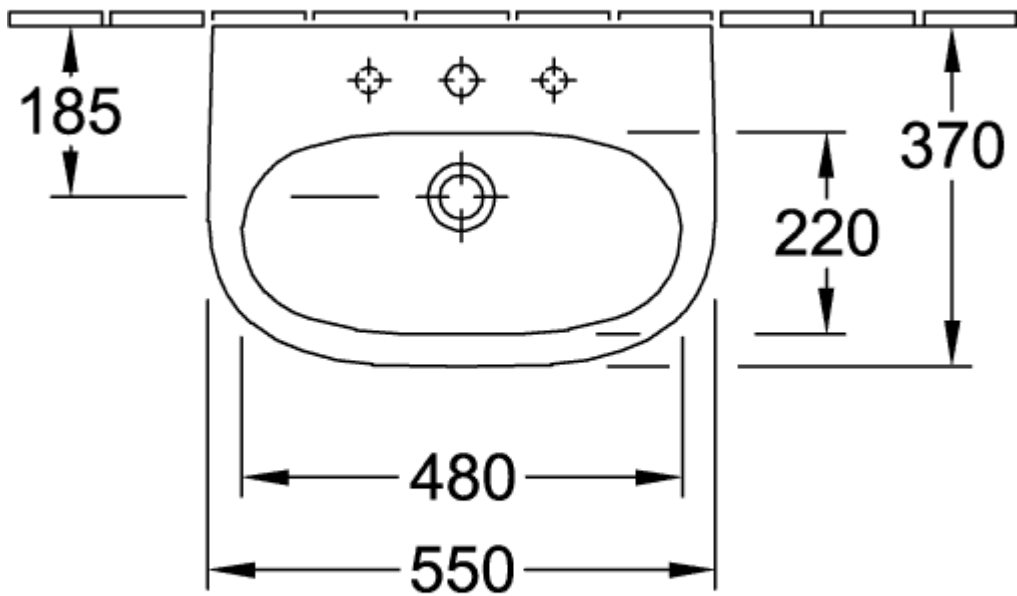

O.NOVO WASCHBECKEN COMPACT OVAL

PRODUKTINFORMATION

Artikeltitel	Villeroy & Boch O.novo Waschbecken Compact, 550 x 370 x 195 mm, Weiß Alpin, mit Überlauf, ungeschliffen
Artikelnummer	51665501
Montage / Montagetyp	Wandmontage
Lieferumfang	1 x Waschbecken
Tiefe in mm	370
Breite in mm	550
Höhe in mm	195
Innentiefe in mm	130
Kollektion	O.novo
Geeignet für	3-Loch Armatur
Material	Sanitärkeramik
Oberfläche	glänzend
Farbbezeichnung der Farbe	Weiß Alpin
Mit Überlauf	Ja
Form	Oval
Farbbezeichnung	Weiß Alpin
Antibakterielle Oberfläche (mit AntiBac)	Nein
Leichte Oberflächenreinigung (mit CeramicPlus)	Nein
Anzahl Hahnloch durchgestochen	1
Anzahl Hahnloch vorgestochen	2
Unterseite des Waschbeckens	ungeschliffen
Anzahl der Becken	1

TECHNISCHE ZEICHNUNGEN

51665501

51665501