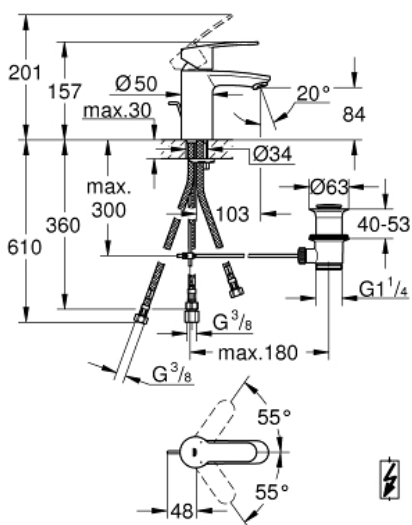

EUROSTYLE COSMOPOLITAN Einhand-Waschtischbatterie, DN 15 S-Size

Artikel 33561002

Pure Freude
an Wasser

GROHE

Produktbeschreibung:

EUROSTYLE COSMOPOLITAN
Einhand-Waschtischbatterie, DN 15
S-Size

Spezifikation:

Einlochmontage
GROHE SilkMove 35 mm Keramikkartusche
variabel einstellbare Mengenbegrenzung
GROHE StarLight Oberfläche
GROHE QuickFix Schnellbefestigungssystem
Auslauf mit Strahlregler
Zugstangen-Ablaufgarnitur 1 1/4"
flexible Anschlussschläuche
Niederdruck für offene Warmwasserbereiter

Farbe:

□ 33561002 chrom