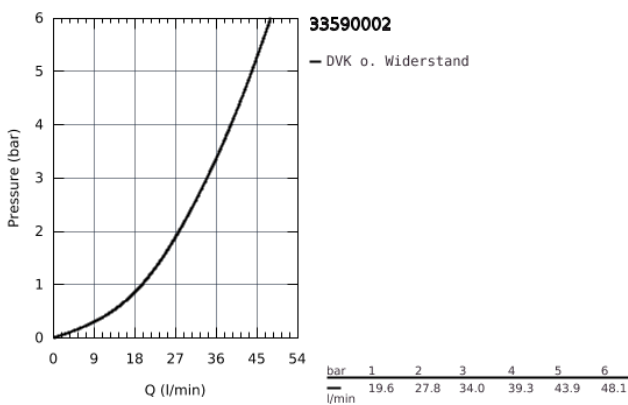

33 590 002 EUROSTYLE COSMOPOLITAN EINHAND-BRAUSEBATTERIE, 1/2"

PRODUKTBESCHREIBUNG

- Farbe: chrom
- Wandmontage
- GROHE SilkMove 46 mm Keramikkartusche
- GROHE Long-Life Shine Oberfläche
- variabel einstellbare Mengenbegrenzung
- Brauseabgang unten 1/2"
- integrierter Rückflussverhinderer
- S-Anschlüsse
- Eigensicher gegen Rückfließen

33 590 002 EUROSTYLE COSMOPOLITAN EINHAND-BRAUSEBATTERIE, 1/2"

ERSATZTEILE, März 2010 – jetzt

- 1: Hebel (Bestell-Nr. 46752000)
- 2: Kappe (Bestell-Nr. 46427000)
- 3: Kartusche (Bestell-Nr. 46048000)
- 4: Anschlußverschraubung, 1/2" (Bestell-Nr. 45044000)
- 5: S-Anschluss (Bestell-Nr. 12662000)
- 6: Rückflussverhinderer (Bestell-Nr. 08565000)
- 7: Temperaturbegrenzer (Bestell-Nr. 46308000)*
- 8: Verlängerung 3/4", 20 mm (Bestell-Nr. 0713000M)*
- 9: Ablage (Bestell-Nr. 18383002)*
- 10: Speziälschlüssel (Bestell-Nr. 19377000)*