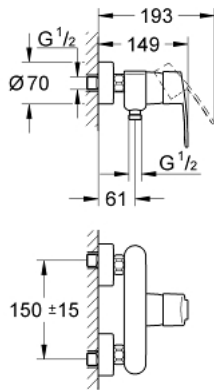

33 590 002 EUROSTYLE COSMOPOLITAN EINHAND-BRAUSEBATTERIE, 1/2"

PRODUKTBESCHREIBUNG

- Farbe: chrom
- Wandmontage
- GROHE SilkMove 46 mm Keramikkartusche
- GROHE Long-Life Shine Oberfläche
- variabel einstellbare Mengenbegrenzung
- Brauseabgang unten 1/2"
- integrierter Rückflussverhinderer
- S-Anschlüsse
- Eigensicher gegen Rückfließen

33 590 002 EUROSTYLE COSMOPOLITAN EINHAND-BRAUSEBATTERIE, 1/2"

ERSATZTEILE, März 2010 – jetzt

- 1: Hebel (Bestell-Nr. 46752000)
- 2: Kappe (Bestell-Nr. 46427000)
- 3: Kartusche (Bestell-Nr. 46048000)
- 4: Anschlußverschraubung, 1/2" (Bestell-Nr. 45044000)
- 5: S-Anschluss (Bestell-Nr. 12662000)
- 6: Rückflussverhinderer (Bestell-Nr. 08565000)
- 7: Temperaturbegrenzer (Bestell-Nr. 46308000)*
- 8: Verlängerung 3/4", 20 mm (Bestell-Nr. 0713000M)*
- 9: Ablage (Bestell-Nr. 18383002)*
- 10: Speziälschlüssel (Bestell-Nr. 19377000)*