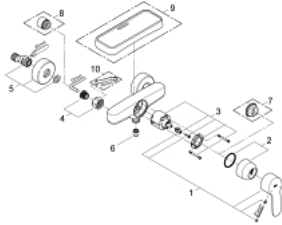

33 590 002 EUROSTYLE COSMOPOLITAN EINHAND-BRAUSEBATTERIE, 1/2"

PRODUKTBESCHREIBUNG

- Farbe: chrom
- Wandmontage
- GROHE SilkMove 46 mm Keramikkartusche
- GROHE Long-Life Shine Oberfläche
- variabel einstellbare Mengenbegrenzung
- Brauseabgang unten 1/2"
- integrierter Rückflussverhinderer
- S-Anschlüsse
- Eigensicher gegen Rückfließen

33 590 002 EUROSTYLE COSMOPOLITAN EINHAND-BRAUSEBATTERIE, 1/2"

ERSATZTEILE, März 2010 – jetzt

- 1: Hebel (Bestell-Nr. 46752000)
- 2: Kappe (Bestell-Nr. 46427000)
- 3: Kartusche (Bestell-Nr. 46048000)
- 4: Anschlußverschraubung, 1/2" (Bestell-Nr. 45044000)
- 5: S-Anschluss (Bestell-Nr. 12662000)
- 6: Rückflussverhinderer (Bestell-Nr. 08565000)
- 7: Temperaturbegrenzer (Bestell-Nr. 46308000)*
- 8: Verlängerung 3/4", 20 mm (Bestell-Nr. 0713000M)*
- 9: Ablage (Bestell-Nr. 18383002)*
- 10: Speziälschlüssel (Bestell-Nr. 19377000)*